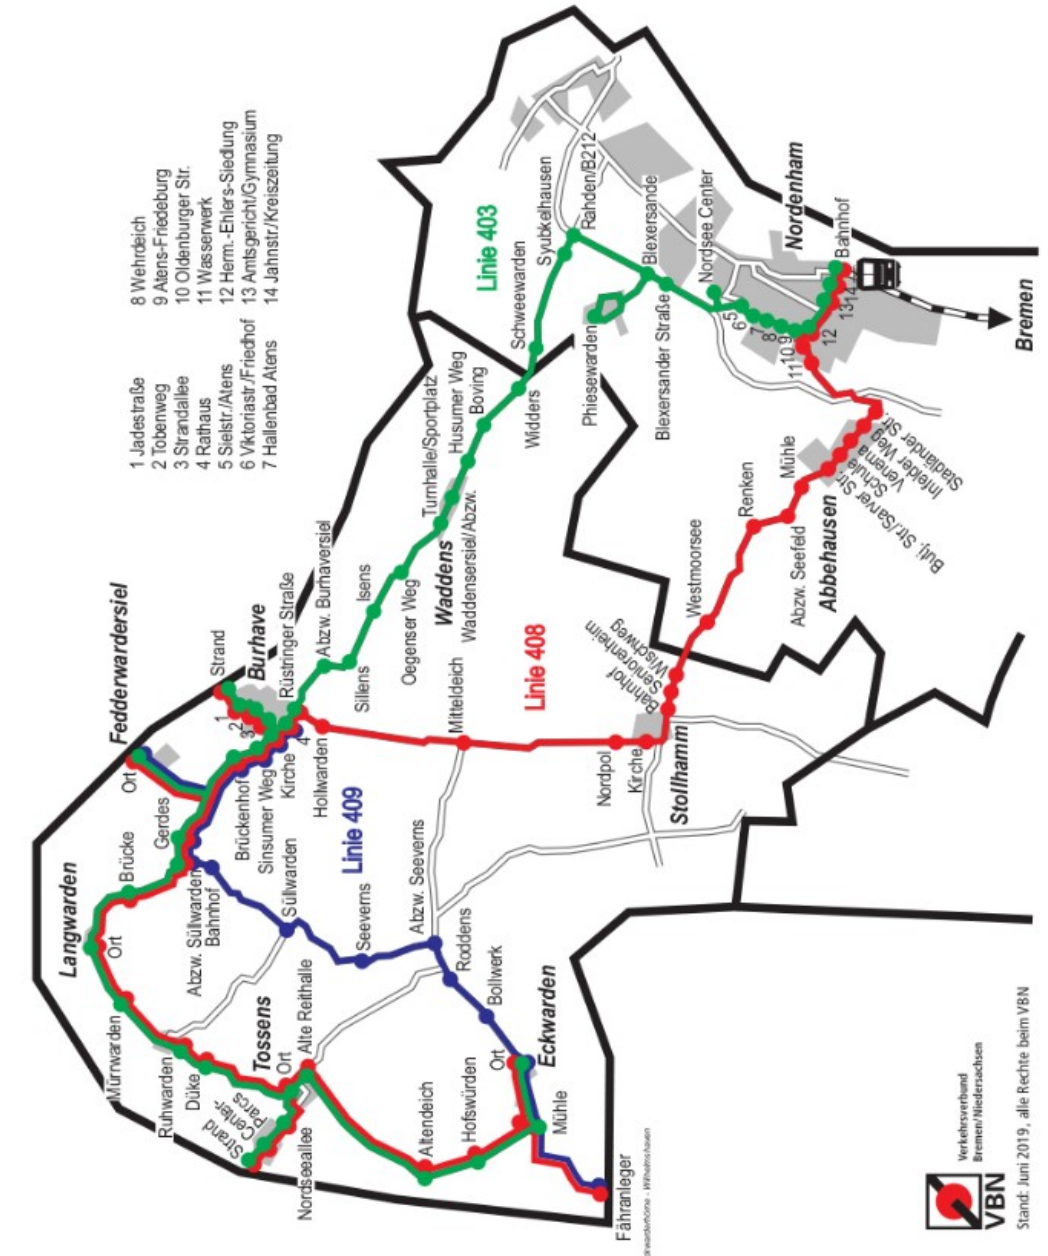

Linie	Montag - Freitag							Samstag							Sonn- und Feiertag							Linie
	408	409/403	409	409/403	409	409/403	408	408	409/403	409	409/403	409	409/403	408	409/403	409/403	409/403	409/403	408	Beschränkungen		
Beschränkungen	F		F	F	F					W2	W2	W2	W2		W6	W6						
Tossens, Schule	----	B 8:20	B 10:20	B 14:20	B 16:20	B 18:20	----	----	B 8:20	B 10:20	B 14:20	B 16:20	B 18:20	----	B 9:20	B 11:20	B 14:20	B 16:20	B 18:20	Tossens, Schule		
Eckwarderhörne	----	B 8:30	B 10:30	B 14:30	B 16:30	B 18:30	----	----	B 8:30	B 10:30	B 14:30	B 16:30	B 18:30	----	B 9:30	B 11:30	B 14:30	B 16:30	B 18:30	Eckwarderhörne		
Eckwarden	B 6:35	8:35	10:35	14:35	16:35	18:35		B 6:35	8:35	10:35	14:35	16:35	18:35		9:35	11:35	14:35	16:35	18:35	Eckwarden		
Roddens		8:37	10:37	14:37	16:37	18:37			8:37	10:37	14:37	16:37	18:37		9:37	11:37	14:37	16:37	18:37	Roddens		
Seeverns		8:39	10:39	14:39	16:39	18:39			8:39	10:39	14:39	16:39	18:39		9:39	11:39	14:39	16:39	18:39	Seeverns		
Süllwarden		8:41	10:41	14:41	16:41	18:41			8:41	10:41	14:41	16:41	18:41		9:41	11:41	14:41	16:41	18:41	Süllwarden		
Tossens, Ort	B 6:40							B 6:40												Tossens, Ort		
Tossens, Strand	----						20:19	----						20:19						Tossens, Strand		
Ruhwarden	B 6:42						20:25	B 6:42						20:25						Ruhwarden		
Langwarden	B 6:44						20:27	B 6:44						20:27						Langwarden		
Niens/Abz. Süllw.	B 6:46	8:43	10:43	14:43	16:43	18:43	20:29	B 6:46	8:43	10:43	14:43	16:43	18:43	20:29	9:43	11:43	14:43	16:43	18:43	Niens/Abz. Süllw.		
Fedderwardersiel	B 6:48	8:47	10:47	14:47	16:47	18:47	----	B 6:48	8:47	10:47	14:47	16:47	18:47	----	9:47	11:47	14:47	16:47	18:47	----	Fedderwardersiel	
Burhave Rathaus	6:54	8:52 - 8:55	10:52 - 10:55	14:52 - 14:55	16:52 - 16:55	18:52 - 18:55	20:32	6:54	8:52 - 8:55	10:52 - 10:55	14:52 - 14:55	16:52 - 16:55	18:52 - 18:55	20:32	9:52 - 9:55	11:52 - 11:55	14:52 - 14:55	16:52 - 16:55	18:52 - 18:55	20:32	Burhave Rathaus	
Burhave Strand	6:57						B 20:34	6:57						B 20:34						B 20:34	Burhave Strand	
Stollhamm Kirche	7:06						B 20:42	7:06						B 20:42						B 20:42	Stollhamm Kirche	
Ellwürden	7:18						7:18							7:18							Ellwürden	
Waddens/Abz. Siel		9:01	11:01	15:01	17:01	19:01			9:01	11:01	15:01	17:01	19:01		10:01	12:01	15:01	17:01	19:01		Waddens/Abz. Siel	
Schweewarden		9:05	11:05	15:05	17:05	19:05			9:05	11:05	15:05	17:05	19:05		10:05	12:05	15:05	17:05	19:05		Schweewarden	
Phiesewarden		9:11	11:11	15:11	17:11	19:11			9:11	11:11	15:11	17:11	19:11		10:11	12:11	15:11	17:11	19:11		Phiesewarden	
Nordsee Center		9:17	11:17	15:17	17:17	19:17			9:17	11:17	15:17	17:17	19:17		10:17	12:17	15:17	17:17	19:17		Nordsee Center	
N'ham Bahnhof	7:25	9:25	11:25	15:25	17:25	19:25		7:25	9:25	11:25	15:25	17:25	19:25		10:25	12:25	15:25	17:25	19:25		N'ham Bahnhof	