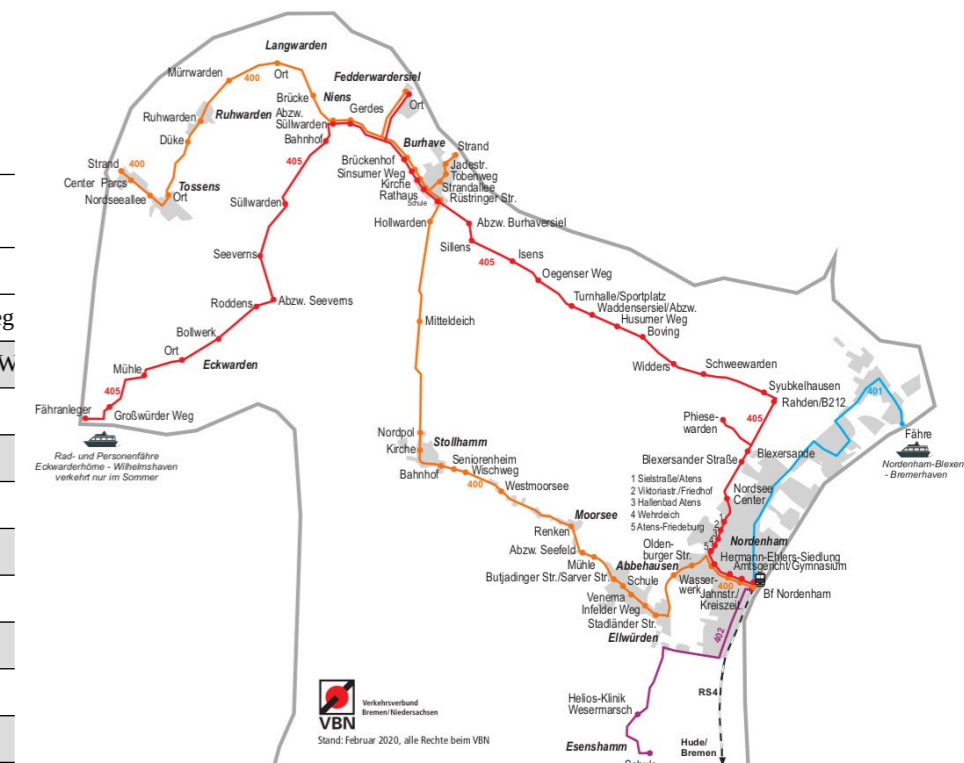

Beschränkungen	Montag - Freitag							Samstag							Sonn- und Feiertag							Beschränkungen
	F										W2	W2	W2				W6	W6				
Eckwarderhörne, Fähranleger		8:32	10:32	B 12:32	14:32	16:32	18:32		8:32	10:32	B 12:32	14:32	16:32	18:32		9:32	11:32	14:32	16:32	18:32	Eckwarderhörne, Fähranleg	
Eckwarden, Großwürder Weg		8:33	10:33	B 12:33	14:33	16:33	18:33		8:33	10:33	B 12:33	14:33	16:33	18:33		9:33	11:33	14:33	16:33	18:33	Eckwarden, Großwürder W	
Eckwarden, Mühle		8:34	10:34	B 12:34	14:34	16:34	18:34		8:34	10:34	B 12:34	14:34	16:34	18:34		9:34	11:34	14:34	16:34	18:34	Eckwarden, Mühle	
Eckwarden, Ort	B 6:35	8:35	10:35	B 12:35	14:35	16:35	18:35	B 6:35	8:35	10:35	B 12:35	14:35	16:35	18:35		9:35	11:35	14:35	16:35	18:35	Eckwarden, Ort	
Roddens	B 6:37	8:37	10:37	B 12:37	14:37	16:37	18:37	B 6:37	8:37	10:37	B 12:37	14:37	16:37	18:37		9:37	11:37	14:37	16:37	18:37	Roddens	
Seeverns	B 6:39	8:39	10:39	B 12:39	14:39	16:39	18:39	B 6:39	8:39	10:39	B 12:39	14:39	16:39	18:39		9:39	11:39	14:39	16:39	18:39	Seeverns	
Süllwarden	B 6:41	8:41	10:41	B 12:41	14:41	16:41	18:41	B 6:41	8:41	10:41	B 12:41	14:41	16:41	18:41		9:41	11:41	14:41	16:41	18:41	Süllwarden	
Niens, Abzw. Süllwarden	B 6:44	8:44	10:44	B 12:44	14:44	16:44	18:44	B 6:44	8:44	10:44	B 12:44	14:44	16:44	18:44		9:44	11:44	14:44	16:44	18:44	Niens, Abzw. Süllwarden	
Fedderwardsiel	B 6:48	8:48	10:48	B 12:48	14:48	16:48	18:48	B 6:48	8:48	10:48	B 12:48	14:48	16:48	18:48		9:48	11:48	14:48	16:48	18:48	Fedderwardsiel	
Burhave, Kirche	B 6:51	8:51	10:51	B 12:51	14:51	16:51	18:51	B 6:51	8:51	10:51	B 12:51	14:51	16:51	18:51		9:51	11:51	14:51	16:51	18:51	Burhave, Kirche	
Burhave, Rathaus, an	B 6:52	8:52	10:52	B 12:52	14:52	16:52	18:52	B 6:52	8:52	10:52	B 12:52	14:52	16:52	18:52		9:52	11:52	14:52	16:52	18:52	Burhave, Rathaus, an	
Anschluss Linie 400	6:54	8:54	10:54	12:54	14:54	16:54	18:54	6:54	8:54	10:54	12:54	14:54	16:54	18:54		9:54	11:54	14:54	16:54	18:54	Anschluss Linie 400	
Burhave, Rathaus, ab	6:55	8:55	10:55		14:55	16:55	18:55	6:55	8:55	10:55		14:55	16:55	18:55		9:55	11:55	14:55	16:55	18:55	Burhave, Rathaus, ab	
Burhave, Rüstringer Str.	6:56	8:56	10:56		14:56	16:56	18:56	6:56	8:56	10:56		14:56	16:56	18:56		9:56	11:56	14:56	16:56	18:56	Burhave, Rüstringer Str.	
Sillens	6:57	8:57	10:57		14:57	16:57	18:57	6:57	8:57	10:57		14:57	16:57	18:57		9:57	11:57	14:57	16:57	18:57	Sillens	
Waddens/Abzw. Siel	7:01	9:01	11:01		15:01	17:01	19:01	7:01	9:01	11:01		15:01	17:01	19:01		10:01	12:01	15:01	17:01	19:01	Waddens/Abzw. Siel	
Schweewarden	7:05	9:05	11:05		15:05	17:05	19:05	7:05	9:05	11:05		15:05	17:05	19:05		10:05	12:05	15:05	17:05	19:05	Schweewarden	
Phiesewarden	7:11	9:11	11:11		15:11	17:11	19:11	7:11	9:11	11:11		15:11	17:11	19:11		10:11	12:11	15:11	17:11	19:11	Phiesewarden	
Nordenham, Nordsee Center	7:16	9:16	11:16		15:16	17:16	19:16	7:16	9:16	11:16		15:16	17:16	19:16		10:16	12:16	15:16	17:16	19:16	Nordenham, Nordsee Center	
Nordenham, Viktoriastr./Friedhof	7:18	9:18	11:18		15:18	17:18	19:18	7:18	9:18	11:18		15:18	17:18	19:18		10:18	12:18	15:18	17:18	19:18	Nordenham, Viktoriastr./Friedhof	
Nordenham, Atens-Friedeburg	7:21	9:21	11:21		15:21	17:21	19:21	7:21	9:21	11:21		15:21	17:21	19:21		10:21	12:21	15:21	17:21	19:21	Nordenham, Atens-Friedeburg	
Nordenham, Bahnhof	7:26	9:26	11:26		15:24	17:24	19:26	7:26	9:24	11:24		15:24	17:24	19:26		10:26	12:26	15:24	17:24	19:26	Nordenham, Bahnhof	
Zug RS4 nach Bremen, ab	7:45	9:45	11:45		15:45	17:45	19:45	7:45	9:45	11:45		15:45	17:45	19:45		10:45	12:45	15:45	17:45	19:45	Zug RS4 nach Bremen, ab	
Linie 401 zur Fähre Blexen, ab	7:46	9:30	11:30		15:25	17:25	20:18	7:30	9:25	11:25		15:25	17:25		11:25	13:25	15:25	17:25			Linie 401 zur Fähre Blexen, ab	
Linie 402 zur Helios-Klinik, ab	7:35	9:35	11:35		15:35	17:35										10:35	12:35				Linie 402 zur Helios-Klinik, ab